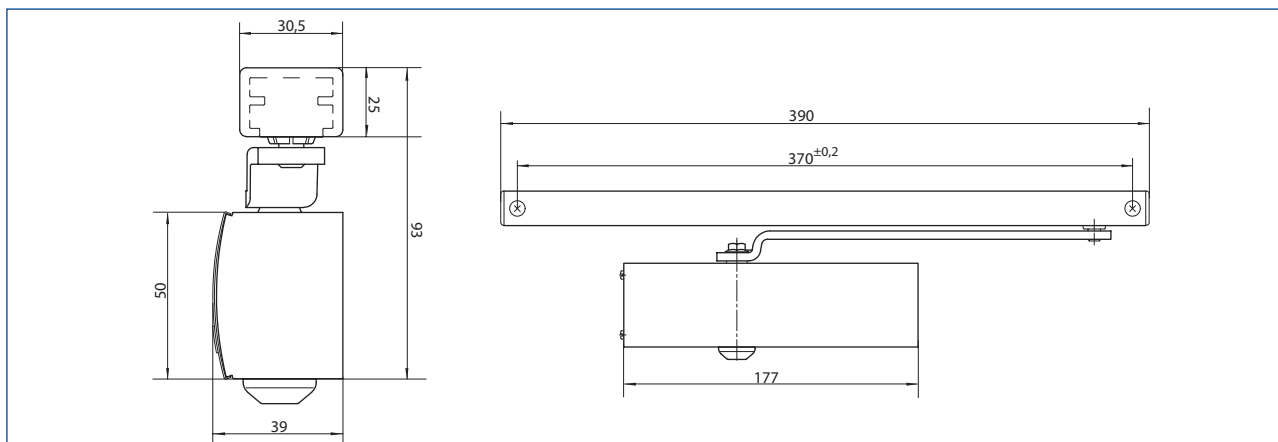

### ZAKRES ZASTOSOWANIA

- do drzwi rozwiernych/wewnętrznych, prawych lub lewych o szerokości skrzydła do 750 mm

### CHARAKTERYSTYKA PRODUKTU

- małe wymiary 177x50 mm
- siła zamykania 1 według PN EN 1154
- regulowana końcowa faza zamykania (dobicie) i prędkość zamykania
- opcjonalnie nastawna blokada otwarcia
- płyta montażowa (opcjonalnie)
- estetyczna pokrywa korpusu samozamykacza (opcjonalnie)

## MONTAŻ

- na skrzydle drzwiowym po stronie zawiasów
- na ościeżnicy po stronie przeciwnej do zawiasów

## WYMIARY