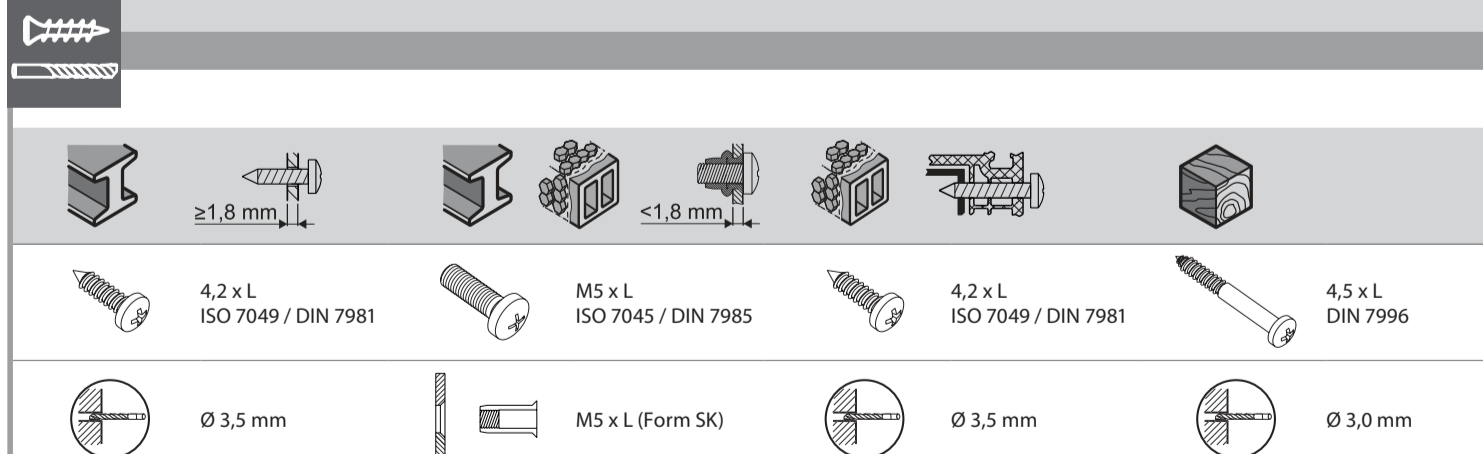

	A	B	C	D	E	G	K	L
600			379	697	449	756	384	694
800			479	797	549	856	484	794
1200			679	997	749	1056	684	994

www.geze.de/powerchain

	≥S	≥N
600	1700	400
800	2000	450
1200	2600	550

V1

1

2

3

4